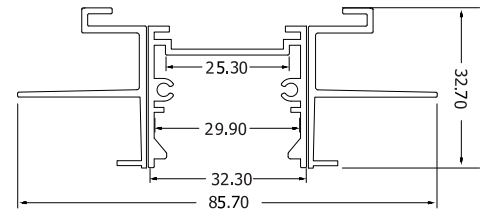

Ficha técnica

Medidas generales

NORMA
AAMA 611, ASTM B0221M

Material

Aluminio Arquitectónico 6063 de temple 5 (T5)

Longitud

3-6mts*

Aplicaciones

Diseño de interiores e iluminación.

Se puede montar en Drywall, Madera, MDF y en zonas de piso interior

Acabados

Crudo, Anodizado, Pintura electrostática

Difusor

Italiano en Policarbonato (PC)

Dimensiones 29mmx6mm

60% transmitancia.

Accesorios

Tapa lateral

Difusor

Accesorio de sujeción

Tapa Aluminio

Perfil Nicho Drywall

Platina tope

* La longitud máxima del perfil es de 6 metros y del difusor de 3 metros.