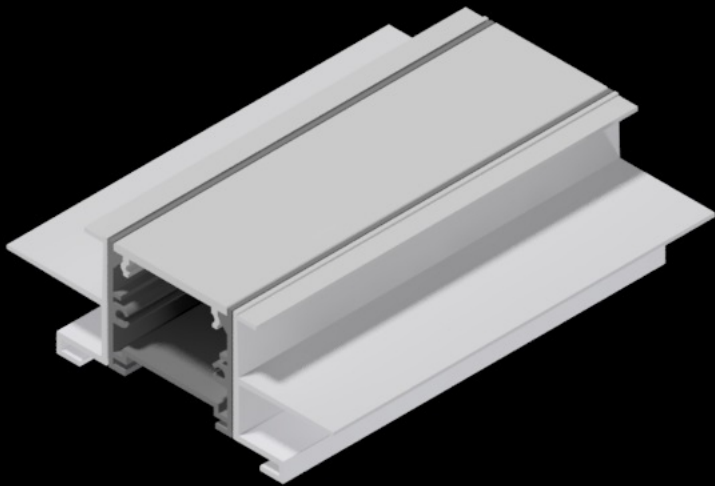

Perfil Trimless PS 3228

Ficha Técnica

Manual de Instalación

- Incrustar Trimless

ARCH-X