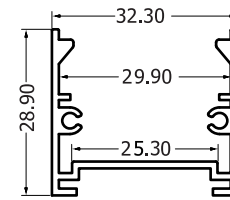

Ficha técnica

Medidas generales

NORMA
AAMA 611, ASTM B0221M

Material

Aluminio Arquitectónico 6063 de temple 5 (T5)

Longitud

3-6mts*

Aplicaciones

Diseño de interiores e iluminación.
Se puede montar en Drywall, Madera, MDF y en zonas de piso interior

Acabados

Crudo, Anodizado, Pintura electrostática

Difusor

Italiano en Policarbonato (PC)
Dimensiones 29mmx6mm
60% transmitancia.