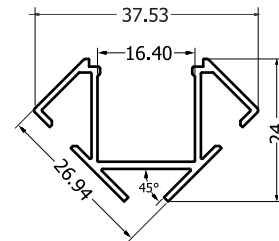

Perfil de Esquinero PE 2727

Ficha Técnica

Manual de Instalación

- Sobreponer
- Incrustar

ARCH-X

PERFILES ARQUITECTÓNICOS

www.arch-x.com.co

Ficha técnica

Medidas generales

NORMA
Pruebas de laboratorio aprobadas
AAMA 611, ASTM B0221M

Material

Aluminio Arquitectónico 6063 de temple 5 (T5)

Longitud

A partir de 1 metro*

Aplicaciones

Diseño de interiores e iluminación.

Se puede montar en Drywall, Madera, MDF y en zonas de piso interior

Acabados

Crudo, Anodizado, Pintura electrostática

Difusor

Italiano en acrílico (PMMA)

Dimensiones 18mmX4mm

Transmitancia 62%

Accesorios

Tapa lateral

Difusor

Tapa Aluminio

* La longitud máxima del perfil es de 6 metros y del difusor de 3 metros.